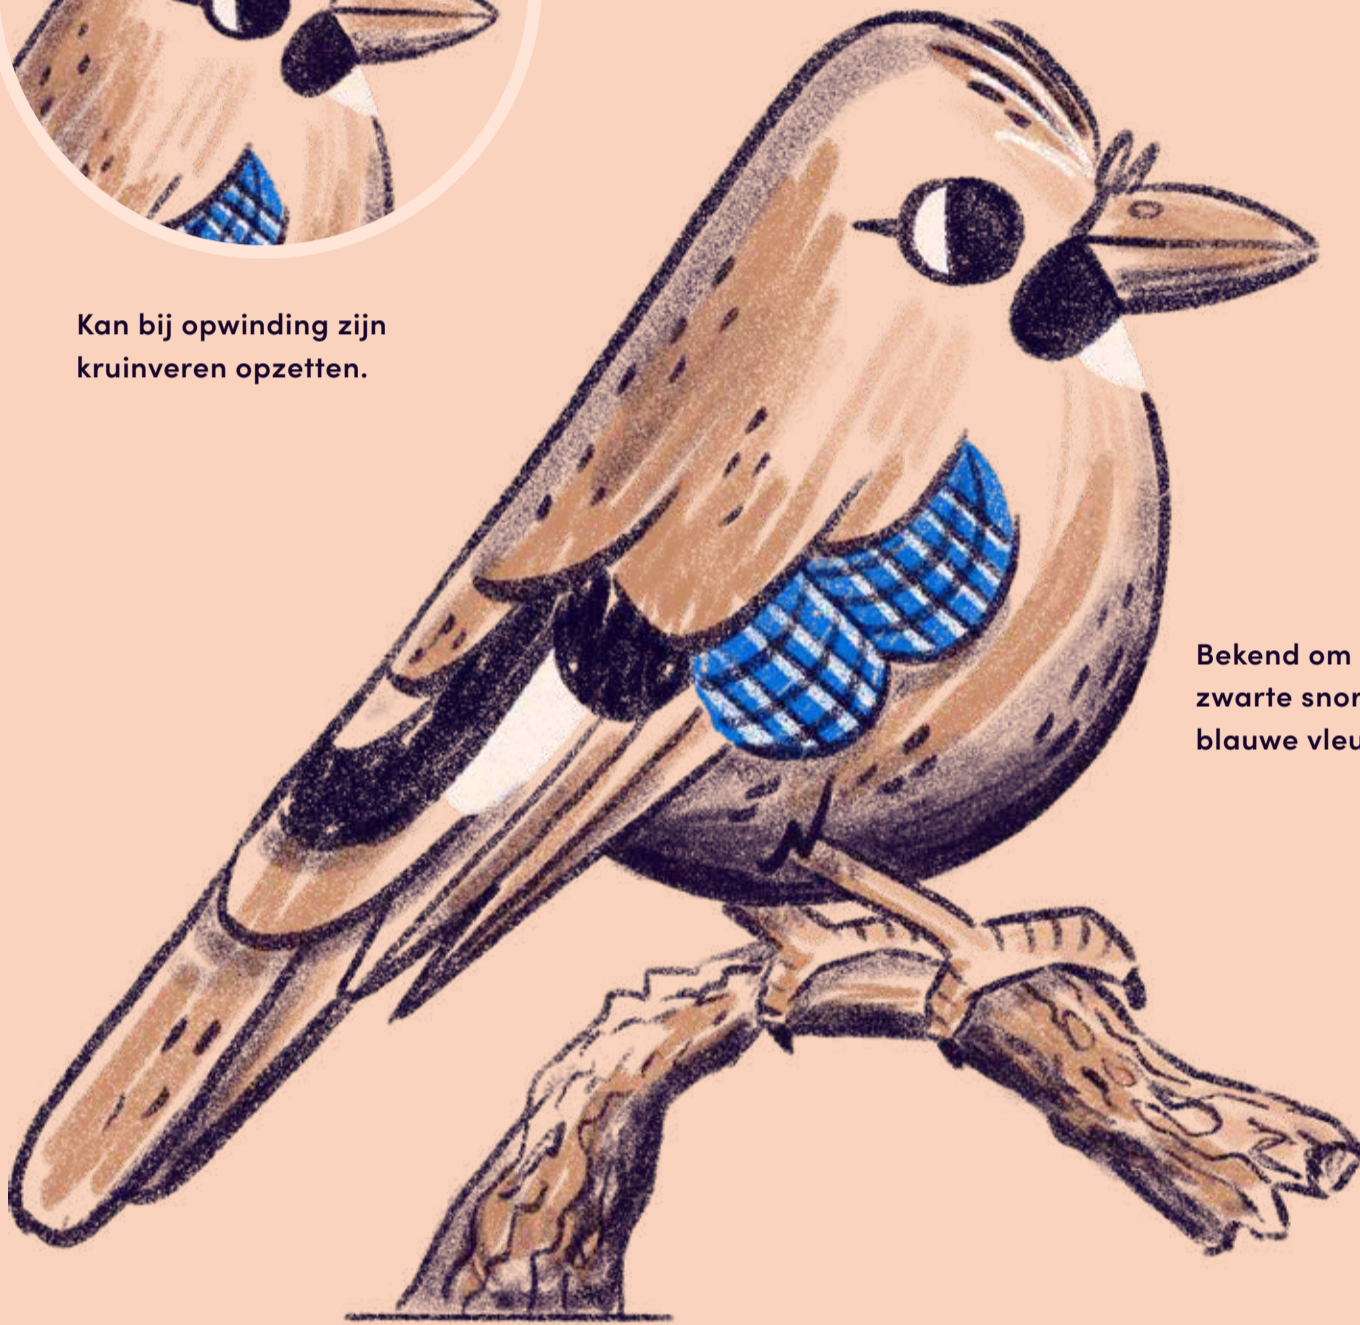

KAUW

EKSTER

RAAF

ROEK

Kan bij opwinding zijn kruinveren opzetten.

Zijn luide kreten klinken als geluiden in een enge film en fungeren als alarm voor andere dieren. Ze kunnen ook andere vogels nadoen.

Bekend om zijn brede, zwarte snorstreep en blauwe vleugelveld.

Bosbouwer

Hij kan zijn eikels bijna allemaal terugvinden, de vergeten eikels worden nieuwe bomen. De gaai wordt daarom ook wel de bosbouwer genoemd.

Dieet

Verzamelt ongeveer 5000 eikels per jaar en kan ze per 6 stuks vervoeren.